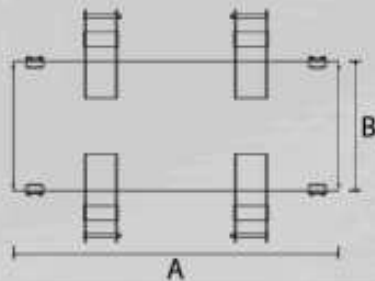

Vassoura de Garfos | Push Broom | Barredora | Godet Balayeuces

Modelo Model Modelo Modelo	Nº Escovas Nº Brushes Nº Cepillos Nº Broses	Peso (Kg)* Weight (Kg)* Peso (Kg)* Poiz (Kg)*	A (mm)	B (mm)
				
VM - 180	11	105	1800	720
VM - 240		160	2400	
VM - 300		210	3000	