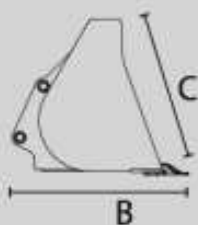

Balde Raiado | Skeleton Bucket | Cazo Rayado | Godet Squeleto

Modelo Model Modelo Modelo	Capacidade SAE (Lts)* Capacity SAE (Lts)* Capacidad SAE (Lts)* Capacité SAE (Lts)*	Peso (Kg)* Weight (Kg)* Peso (Kg)* Pois (Kg)*	A (mm)	B (mm)	C (mm)
					
USK - 160	350	260	1600	740	700
USK - 180	400	275	1800		
USK - 200	450	295	2000		