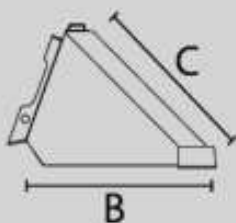

Balde Aplicações Gerais | Standard Bucket | Cazo Aplicaciones Gerais | Godet Standard

Modelo Model Modelo Modelo	Capacidade SAE (Lts)* Capacity SAE (Lts)* Capacidad SAE (Lts)* Capacité SAE (Lts)*	Peso (Kg)* Weight (Kg)* Peso (Kg)* Poís (Kg)*	A (mm)	B (mm)	C (mm)
					
UGB - 140	300	210	1400	740	700
UGB - 160	350	230	1600		
UGB - 180	400	245	1800		
UGB - 200	450	260	2000		

Tipo Dente | Tipe Tooth | Tipo Diente | Type Dent 53103205

* Valor aproximado | Approximate value