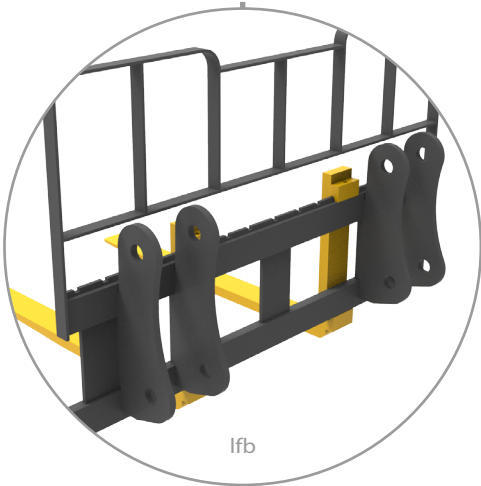

lfe

lfu

lfu

lfb

1

					A	B
FEM - ISO		mm	kg	kg	mm	mm
2	lfe1002	1000 x 080 x 40	1500	150	1000	460
	lfe1202	1100 x 100 x 40	2500	190		
3	lfe1203	1200 x 100 x 50	3500	260	1200	980
2	lfu1202	1000 x 080 x 40	1500	150	1200	915
	lfu1202	1100 x 100 x 40	2000	175		
3	lfb1502	1100 x 100 x 40	2500	225	1500	1025
	lfb1503	1200 x 100 x 50	3500	290		

● Opções | Options

① Extensões | Fork extension

Peso sem engate | Weight excluding coupling

Peso e dimensões podem ser alterados sem aviso | Weights and dimensions can change without notice