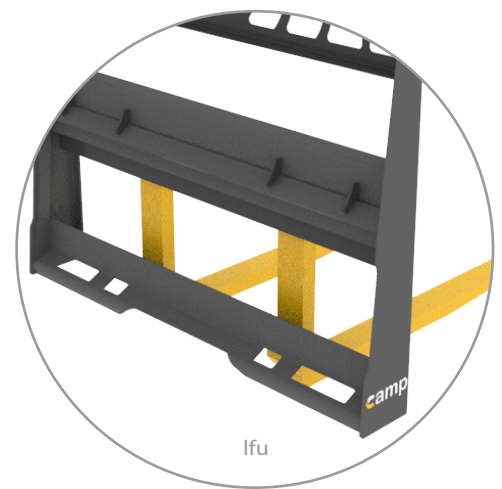

lfe

lfu

lfu

lfb

1

					A	B
FEM - ISO		mm	kg	kg	mm	mm
2	lfe1002	1000 x 080 x 40	1500	150	1000	460
	lfe1202	1100 x 100 x 40	2500	190		
3	lfe1203	1200 x 100 x 50	3500	260	1200	980
2	lfu1202	1000 x 080 x 40	1500	150	1200	915
	lfu1202	1100 x 100 x 40	2000	175		
3	lfb1502	1100 x 100 x 40	2500	225	1500	1025
	lfb1503	1200 x 100 x 50	3500	290		

● Opções | Options

① Extensões | Fork extension

Peso sem engate | Weight excluding coupling

Peso e dimensões podem ser alterados sem aviso | Weights and dimensions can change without notice