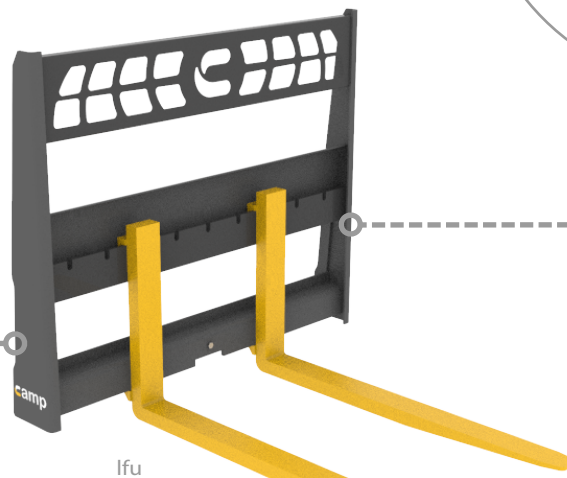

lfe

lfu

lfu

lfb

1

					A	B
FEM - ISO		mm	kg	kg	mm	mm
2	lfe1002	1000 x 080 x 40	1500	150	1000	460
	lfe1202	1100 x 100 x 40	2500	190		
3	lfe1203	1200 x 100 x 50	3500	260	1200	980
2	lfu1202	1000 x 080 x 40	1500	150	1200	915
	lfu1202	1100 x 100 x 40	2000	175		
3	lfb1502	1100 x 100 x 40	2500	225	1500	1025
	lfb1503	1200 x 100 x 50	3500	290		

● Opções | Options

① Extensões | Fork extension

Peso sem engate | Weight excluding coupling

Peso e dimensões podem ser alterados sem aviso | Weights and dimensions can change without notice