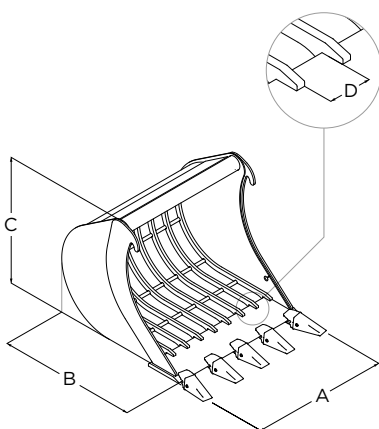

camp
attachments

		nº / 			A	B	C	D
T			l	kg	mm	mm	mm	mm
1,2 - 1,8	esk0600	4 / 17,7	57	38	600	385	375	50
1,9 - 2,8	esk0601	4 / 17,7	90	50		495	470	
2,9 - 3,9	esk0602	4 / 17,7	124	60		800	580	
	esk0802	5 / 17,7	175	72				
4,0 - 5,5	esk0603	4 / J200	169	79	600	690	660	ou or
	esk0803	5 / J200	241	96	800			
5,6 - 7,0	esk0604	4 / J200	222	108	600	760	690	80
	esk0804	5 / J200	317	132	800			
7,1 - 10	esk0605	4 / J225	222	120	600			
	esk0805	5 / J225	317	144	800			

● Opções | Options

① Reforço lateral | Side reinforcement

S235JR	-	-	-	-	-	-	-	-
--------	---	---	---	---	---	---	---	---

Peso sem engate | Weight excluding coupling

Peso e dimensões podem ser alterados sem aviso | Weights and dimensions can change without notice