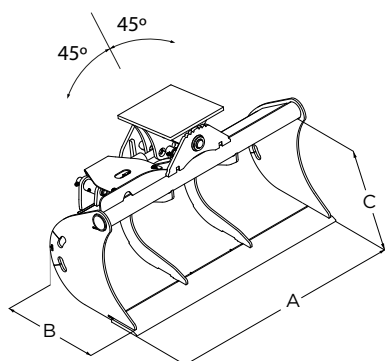

**camp**  
attachments

					A	B	C		
T		l	kg	kg	mm	mm	mm	l/min	bar
1,2 - 1,8	ecbc1000	91	102	-	1000	350	355	6 - 9	200
1,9 - 2,8	ecbc1001	126	102	-	1000	420	394		
	ecbc1201	154	114	-	1200				
2,9 - 3,9	ecbc1202	154	114	-	1200	485	450		
	ecbc1402	182	123	-	1400				
4,0 - 5,5	ecbc1203	214	168	183	1200	530	490		
	ecbc1403	253	181	196	1400				
5,6 - 7,0	ecbc1204	248	179	194	1200	530	490		
	ecbc1504	315	200	215	1400				
7,1 - 10	ecbc1205	248	179	210	1200	530	490		
	ecbc1505	315	200	236	1500				

Opções | Options

1	Lâmina 1 chanfro   Underblade	HB250	-	-	-	-	-	-	-
2	Lâmina 2 chanfros   Rev. blade	HB250	-	-	-	-	-	-	-
3	Kit de taludes   Rear razor	HB250	-	-	-	-	-	-	-
4	Barras de desgaste   Wear bars	S235JR	Incluído nos modelos ecbc0005   Included in the ecbc0005 models						

Peso sem engate | Weight excluding coupling

Peso e dimensões podem ser alterados sem aviso | Weights and dimensions can change without notice