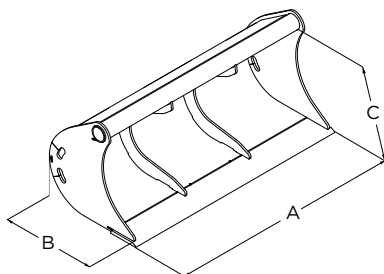

**camp**  
attachments

				<b>A</b>	<b>B</b>	<b>C</b>
T		l	kg	mm	mm	mm
1,2 - 1,8	ecb0800	71	39	800	350	335
	ecb1000	91	46	1000		
1,9 - 2,8	ecb1001	126	60	1000	420	394
	ecb1201	154	71	1200		
2,9 - 3,9	ecb1202	154	71	1200	485	450
	ecb1402	182	80	1400		
4,0 - 5,5	ecb1203	214	107	1200	530	490
	ecb1403	253	120	1400		
5,6 - 7,0	ecb1204	248	117	1200	530	490
	ecb1504	315	139	1400		
7,1 - 10	ecb1205	248	133	1200	530	490
	ecb1505	315	160	1500		

**Opções | Options**

<b>1</b>	Lâmina 1 chanfro   Underblade	HB250	-	-	-	-	-
<b>2</b>	Lâmina 2 chanfros   Rev. underblade	HB250	-	-	-	-	-
<b>3</b>	Kit de taludes   Rear razor	HB250	-	-	-	-	-
<b>4</b>	Barras de desgaste   Wear bars	S235JR	Incluído nos modelos ecb0005   Included in the ecb0005 models				