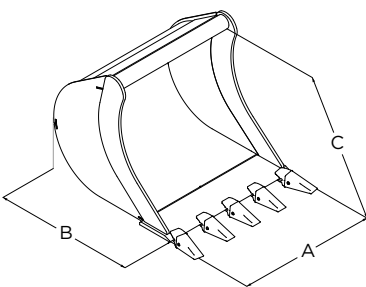

camp
attachments

		nº / 			A	B	C
T			l	kg	mm	mm	mm
1,2 - 1,8	egb0200	2 / 17,7	13	16	200	385	375
	egb0300	3 / 17,7	24	21	300		
	egb0400		35	25	400		
	egb0600		4 / 17,7	57	34		
1,9 - 2,8	egb0201	2 / 17,7	21	21	200	495	470
	egb0301	3 / 17,7	37	28	300		
	egb0401		54	34	400		
	egb0601		4 / 17,7	90	45		
2,9 - 3,9	egb0302	3 / 17,7	50	41	300	580	540
	egb0402		73	49	400		
	egb0602	4 / 17,7	124	65	600		
	egb0802		5 / 17,7	175	81		
4,0 - 5,5	egb0303	3 / J200	68	53	300	690	660
	egb0403		100	62	400		
	egb0603	4 / J200	169	82	600		
	egb0803		5 / J200	241	102		
5,6 - 7,0	egb0304	3 / J200	89	73	300	760	690
	egb0404		131	86	400		
	egb0604	4 / J200	222	112	600		
	egb0804		5 / J200	317	139		
7,1 - 10	egb0305	3 / J225	89	93	300	760	690
	egb0405		131	109	400		
	egb0605	4 / J225	222	140	600		
	egb0805		5 / J225	317	172		

● Opções | Options

① Balde reforçado | Reinforced bucket

S235JR

Incluído nos modelos egb0005 | Included in the egb0005 models

Peso sem engate | Weight excluding coupling

Peso e dimensões podem ser alterados sem aviso | Weights and dimensions can change without notice