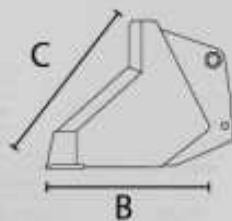

Balde Aplicações Gerais | Standard Bucket | Cazo Aplicaciones Generales | Godet Standard

Modelo Model Modelo Modele	Capacidade SAE (Lts)* Capacity SAE (Lts)* Capacidad SAE (Lts)* Capacit� SAE (Lts)*	Peso (Kg)* Weight (Kg)* Peso (Kg)* Pois (Kg)*	A (mm)	B (mm)	C (mm)
					
TGB - 200	900	400	2000	780	870
TGB - 220	950	410	2200		
TGB - 240	1000	420	2400		