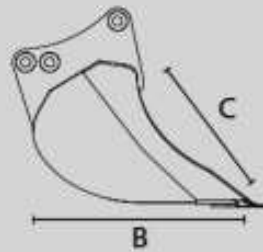

Balde Trapezoidal | Trapezoidal Bucket | Cazo Trapezoidal | Godet Trapéze

	Modelo Model Modelo Modelo	Nº Dente Nº Teech Nº Diente Nº Dent	Capacidade SAE (Lts)* Capacity SAE (Lts)* Capacidad SAE (Lts)* Capacité SAE (Lts)*	Peso (Kg)* Weight (Kg)* Peso (Kg)* Pois (Kg)*	A (mm)	B (mm)	C (mm)	D (mm)
1,2 / 1,8 Ton	ETB - 260	2	40	34	200	394	370	600
	ETB - 280		43	48				800
1,9 / 2,8 Ton	ETB - 281		46	49		460	430	800
	ETB - 211		52	71				1000
2,9 / 3,9 Ton	ECB - 282		64	70	250	353	500	800
	ETB - 212		70	98				1000
4 / 5,5 Ton	ETB - 313	3	85	91	300	660	625	1000
	ETB - 323		93	128				1400
5,6 / 7 Ton	ETB - 314		124	140		760	690	1200
	ETB - 324		133	172				1400
7,1 / 10 Ton	ETB - 315		145	190		800	750	1200
	ETB - 325		160	215				1400

1,2 / 3,9 Ton Tipo Dente | Tipe Tooth | Tipo Diente | Type Dent 17,7  
 4 / 7 Ton Tipo Dente | Tipe Tooth | Tipo Diente | Type Dent 53103205  
 7,1 / 10 Ton Tipo Dente | Tipe Tooth | Tipo Diente | Type Dent 1U-325