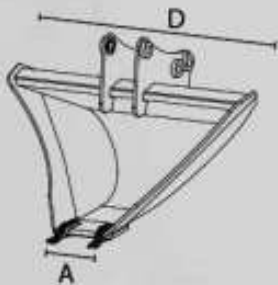

Balde Trapezoidal | Trapezoidal Bucket | Cazo Trapezoidal | Godet Trapéze

	Modelo Model Modelo Modelo	Nº Dente Nº Teech Nº Diente Nº Dent	Capacidade SAE (Lts)* Capacity SAE (Lts)* Capacidad SAE (Lts)* Capacité SAE (Lts)*	Peso (Kg)* Weight (Kg)* Peso (Kg)* Pois (Kg)*	A (mm)	B (mm)	C (mm)	D (mm)
1,2 / 1,8 Ton	ETB - 260	2	40	34	200	394	370	600
	ETB - 280		43	48				800
1,9 / 2,8 Ton	ETB - 281		46	49		460	430	800
	ETB - 211		52	71				1000
2,9 / 3,9 Ton	ECB - 282		64	70	250	353	500	800
	ETB - 212		70	98				1000
4 / 5,5 Ton	ETB - 313	3	85	91	300	660	625	1000
	ETB - 323		93	128				1400
5,6 / 7 Ton	ETB - 314		124	140		760	690	1200
	ETB - 324		133	172				1400
7,1 / 10 Ton	ETB - 315		145	190		800	750	1200
	ETB - 325		160	215				1400

1,2 / 3,9 Ton Tipo Dente | Tipe Tooth | Tipo Diente | Type Dent 17,7  
 4 / 7 Ton Tipo Dente | Tipe Tooth | Tipo Diente | Type Dent 53103205  
 7,1 / 10 Ton Tipo Dente | Tipe Tooth | Tipo Diente | Type Dent 1U-325